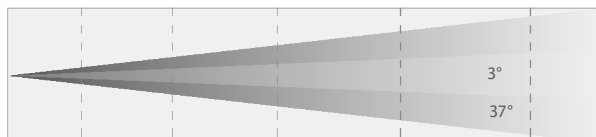

EK LIGHTS

短吻鳄 Alligator

BEAM WASH+STROBE ЛИНЕЙНЫЙ ПРИБОР С ЗУМОМ С ПАНОРАМИРОВАНИЕМ И НАКЛОНОМ

- 1400Вт RGBW+CW+WW светодиода
- Температура белого: 2800К~8000К
- 3°~37° диапазон зума для фронт. светодиод. панели
- 70° широкий угол луча для стробпанели
- 7+28+7. 42 индивидуально управляем. пиксель-мэппинг
- Двухслойные цвета и эффекты переднего и заднего плана
- Встроенные макросы для легкого программирования
- Бесконечные возможности благодаря располож. пикселей
- DMX, RDM и Art-Net управление

Угол луча 3°

Расстояние (м)	3	5	10	15	20
Освещ-ть (люкс)	52000	27600	18600	11800	1170
Диаметр(м)	0.15	0.25	0.35	0.5	1

Угол луча 37°

Освещ-ть (люкс)	2000	720	367	180	45
Диаметр(м)	2.02	3.36	4.71	6.73	13.46

Угол луча 70°

Расстояние (м)	3	5	10	15	20
Освещ-ть (люкс)	810	291	148	73	32
Диаметр(м)	4.2	7	9.8	14	21

ФОТОМЕТРИЯ

Источник света	Фронт. панель: 420Вт RGBW светодиоды beam/wash элементы; 280Вт WW+CW светодиоды для строб
Мощность	18000лм(постоян.)
Освещенность	52000люкс @ 3 м (3°)
СТС пресет	2800К~8000К
Срок службы светодиода	20000 ч
Угол луча	Фронт: 3°~37°; Задн.: 70°
Угол обзора	Фронт: 4°~51°; Задн: 124°

Размеры	713 x 244 x 451мм
Вес	27.1кг
Охлаждение	Малошумн. принудительная вентиляция
Корпус	Огнеупорный композитный материал
Аксессуары	Кабель питания

Вид спереди

Вид сбоку

Вид сбоку