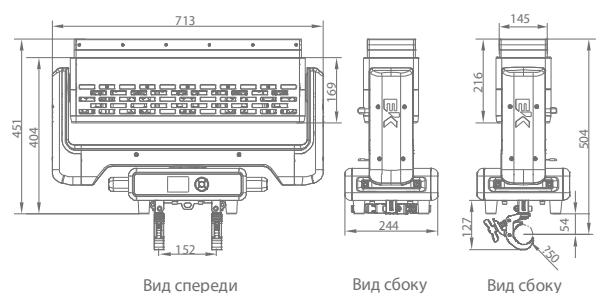

Угол луча 70°

Расстояние (м)	3	5	10	15	20
Освещ-ть (люкс)	810	291	148	73	32
Диаметр(м)	4.2	7	9.8	14	21

ФОТОМЕТРИЯ

Источник света	Фронт. панель: 420Вт RGBW светодиоды beam/wash элементы; 280Вт WW+CW светодиоды для строб
Мощность	18000лм(постоян.)
Освещенность	52000люкс @ 3 м (3°)
СТС пресет	2800К~8000К
Срок службы светодиода	20000 ч
Угол луча	Фронт: 3°~37°; Задн.: 70°
Угол обзора	Фронт: 4°~51°; Задн: 124°

КЛЮЧЕВЫЕ ОСОБЕННОСТИ

Панорамирование	Бесконечн.
Наклон	Бесконечн.
Цвет. система	Фронт.: RGBW+WW+CW; Задн.: RGBW
Строб	0~30Гц
Диммирование	4 кривых диммирования с регулир. 0~100%

УПРАВЛЕНИЕ

Протокол	DMX512/RDM/ArtNet
DMX каналы	26CH/50CH/84CH/98CH
Подключение передачи данных	3-конт. + 5-конт. XLR In / Out для DMX подключения до32шт.
Карта пикселей	Фронт.:7 индивидуально управляемых RGBW светодиодов +28 сегментов WW/CW строб Задн.: 7 индивид. управляемых RGBW сегментовдля строб
Дисплей	2.83-дюйм TFT дисплей с флип-функцией

Размеры	713 x 244 x 451мм
Вес	27.1кг
Охлаждение	Малошумн. принудительная вентиляция
Корпус	Огнеупорный композитный материал
Аксессуары	Кабель питания

Вид спереди

Вид сбоку

Вид сбоку