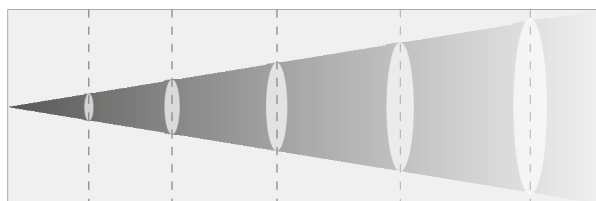

Угол луча 3°

Расстояние (м)	3	5	10	15	20
Освещ-ть (люкс)	52000	27600	18600	11800	1170
Диаметр(м)	0.15	0.25	0.35	0.5	1

Угол луча 37°

Освещ-ть (люкс)	2000	720	367	180	45
Диаметр(м)	2.02	3.36	4.71	6.73	13.46

Угол луча 70°

Расстояние (м)	3	5	10	15	20
Освещ-ть (люкс)	810	291	148	73	32
Диаметр(м)	4.2	7	9.8	14	21

ФОТОМЕТРИЯ

Источник света	Фронт. панель: 420Вт RGBW светодиоды beam/wash элементы; 280Вт WW+CW светодиоды для строб
Мощность	18000лм(постоян.)
Освещенность	52000люкс @ 3 м (3°)
СТС пресет	2800К~8000К
Срок службы светодиода	20000 ч
Угол луча	Фронт: 3°~37°; Задн.: 70°
Угол обзора	Фронт: 4°~51°; Задн: 124°