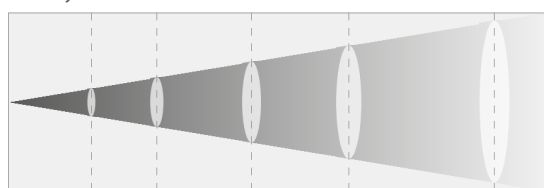

EK LIGHTS

Ksmart^P

КОМПАКТНЫЙ СВЕТОДИОДНЫЙ ПРОФИЛЬНЫЙ ПРИБОР С СМУ

- 600 Вт 6000K светодиодный источник света
- Невероятная мощность 20300 лм, самый яркий прибор в своем классе
- Резкие контуры и элегантные гобо
- Исключительно ровное пятно с безупречной цветовой насыщенностью
- Линейный СМУ + цвет. колесо + СТО для смешивания ярких цветов
- CRI≥90(HR версия)
- Колесо анимации, двойной фрост, двойное колесо гобо
- Двухнаправленная 4-гранная призма с регул. скоростью
- 16-битное диммирование с идеальным SPWM управлением
- DMX и RDM управление

Цвет

Вращающиеся гобо

Шаттер

Анимация

Угол луча 6°

Расстояние (м)	5	7	10	15	20
Освещ-ть (люкс)	74300	37908	18575	8255	4643
Диаметр (м)	0.52	0.733	1.04	1.56	2.08

Угол луча 50°

Расстояние (м)	1	3	5	7	10
Освещ-ть (люкс)	47620	5290	1905	972	476
Диаметр(м)	0.93	2.79	4.66	6.51	9.3

ФОТОМЕТРИЯ	
Источник света	600Вт 6000K светодиод
Световой поток	20300лм
СТС пресет	3200K~6000K
CRI	свыше 90 @ режим высокого CRI
Срок службы светодиода	20000ч
Угол луча	6°~50°

КЛЮЧЕВЫЕ ОСОБЕННОСТИ	
Панарамирование	540°(16-битное разрешение)
Наклон	270°(16-битное разрешение)
Цветовая система	СМУ + СТО + 7 цвет. фильтра + откр.
Система гобо	Колесо вращающихся гобо (7 + откр.)
Анимация	Двухнаправленное колесо анимации с регулируемой скоростью
Система шторок	4 независимых лезвия ±35° – ±60° диапазон вращение
Фрост	1° фрост с плавным контуром с 0~100% регулировкой
Строб	0~30Гц
Диммирование	4 кривых диммирования с регулир. 0~100%
Призма	Двухнаправленная 4-гранная с регулир. скорости