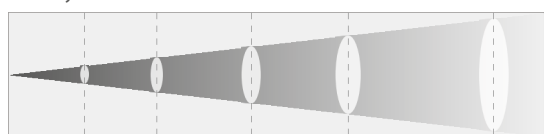

EK LIGHTS

Ksmart^P

КОМПАКТНЫЙ СВЕТОДИОДНЫЙ ПРОФИЛЬНЫЙ ПРИБОР С СМУ

- 600 Вт 6000K светодиодный источник света
- Невероятная мощность 20300 лм, самый яркий прибор в своем классе
- Резкие контуры и элегантные гобо
- Исключительно ровное пятно с безупречной цветовой насыщенностью
- Линейный СМУ + цвет. колесо + СТО для смешивания ярких цветов
- CRI≥90(HR версия)
- Колесо анимации, двойной фрост, двойное колесо гобо
- Двухнаправленная 4-гранная призма с регул. скоростью
- 16-битное диммирование с идеальным SPWM управлением
- DMX и RDM управление

Цвет

Вращающиеся гобо

Шаттер

Анимация

Угол луча 6°

Расстояние (м)	5	7	10	15	20
Освещ-ть (люкс)	74300	37908	18575	8255	4643
Диаметр (м)	0.52	0.733	1.04	1.56	2.08

Угол луча 50°

Расстояние (м)	1	3	5	7	10
Освещ-ть (люкс)	47620	5290	1905	972	476
Диаметр(м)	0.93	2.79	4.66	6.51	9.3

ФОТОМЕТРИЯ	
Источник света	600Вт 6000K светодиод
Световой поток	20300лм
СТС пресет	3200K~6000K
CRI	свыше 90 @ режим высокого CRI
Срок службы светодиода	20000ч
Угол луча	6°~50°

КЛЮЧЕВЫЕ ОСОБЕННОСТИ	
Панарамирование	540°(16-битное разрешение)
Наклон	270°(16-битное разрешение)
Цветовая система	СМУ + СТО + 7 цвет. фильтра + откр.
Система гобо	Колесо вращающихся гобо (7 + откр.)
Анимация	Двухнаправленное колесо анимации с регулируемой скоростью
Система шторок	4 независимых лезвия ±35° – ±60° диапазон вращение
Фрост	1° фрост с плавным контуром с 0~100% регулировкой
Строб	0~30Гц
Диммирование	4 кривых диммирования с регулир. 0~100%
Призма	Двухнаправленная 4-гранная с регулир. скорости