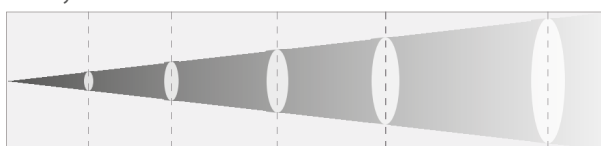

Цвета

Статичные гобо

Вращающиеся гобо

Шаттер

Анимация

Угол луча 4.5°

Расстояние (м)	5	10	15	20	30
Освещен-ть (люкс)	85000	21250	9444	5313	2361
Диаметр(м)	0.39	0.78	1.17	1.56	2.34

Угол луча 47°