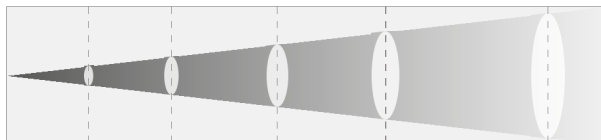

Цвета

Статичные гобо

Вращающиеся гобо

Шаттер

Анимация

Угол луча 4.5°

Расстояние (м)	5	10	15	20	30
Освещен-ть (люкс)	85000	21250	9444	5313	2361
Диаметр(м)	0.39	0.78	1.17	1.56	2.34

Угол луча 47°

Расстояние (м)	3	5	7	10	15
Освещен-ть (люкс)	6056	2180	1112	545	242
Диаметр(м)	2.6	4.34	6.07	8.68	13

ФОТОМЕТРИЯ

Источник света	1500Вт 6000К светодиод
Световой поток	27000лм
СТС пресет	2700К~6000К
CRI	CRI ≥ 97 , R997
Срок службы светодиода	20000 ч
Угол луча	4.5~47°