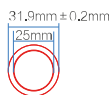

Цвета

Статичные гобо

Вращающиеся гобо

Шаттер

Анимация

Угол луча 4.5°

Расстояние (м)	5	10	15	20	30
Освещен-ть (люкс)	85000	21250	9444	5313	2361
Диаметр(м)	0.39	0.78	1.17	1.56	2.34

Угол луча 47°

Расстояние (м)	3	5	7	10	15
Освещен-ть (люкс)	6056	2180	1112	545	242
Диаметр(м)	2.6	4.34	6.07	8.68	13

ФОТОМЕТРИЯ

Источник света	1500Вт 6000К светодиод
Световой поток	27000лм
СТС пресет	2700К~6000К
CRI	CRI ≥ 97 , R997
Срок службы светодиода	20000 ч
Угол луча	4.5~47°

ФИЗИЧЕСКИЕ ПАРАМЕТРЫ

Размеры	469 x 336 x 868 мм
Вес	45кг
Охлаждение	с малощумным вентилятором
Аксессуары	Кабель питания