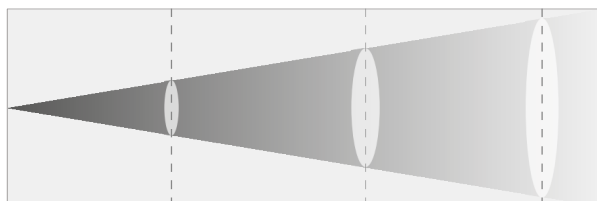

EK LIGHTS

liteparpró12H

СВЕТОДИОДНЫЙ PAR - RGBAW+UV

- 144Вт RGBAW-UV 6-в-1 светодиоды
- 606 люкс @ 5 м
- Сверхэффективная оптическая система с 4 кривыми диммирования
- Бесшумная работа без мерцания
- Запатентованная конструкция обеспечивает превосходное пассивное охлаждение
- Двойной монтажный кронштейн позволяет крепить прибор на высоте или на полу
- DMX управление

Цвета

Угол луча 23°

Расстояние (м)	1	3	5
Освещённость (люкс)	15160	1685	606
Диаметр(м)	0.4	1.22	2.04

ФОТОМЕТРИЯ

Источник света	12x12Вт RGBAW+UV Светодиод
Мощность	606 люкс @ 5 м
Угол луча	23°
Угол обзора	36°

ПИТАНИЕ

Сеть	100 - 240В, 50/60 Гц
Подключение питания	PowerCon In/Out
Потребление	100Вт
Коэффициент потребления	0.95
Температура окр. среды	-20°С ~45°С

ФИЗИЧЕСКИЕ ПАРАМЕТРЫ

Размеры	369 x 300 x 127 мм
Вес	4.5 кг
Охлаждение	Пассивное
Корпус	Алюминиевый сплав с черным матовым покрытием