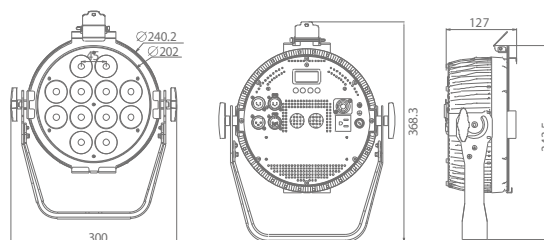

Цвета

Угол луча 23°

Расстояние (м)	1	3	5
Освещённость (люкс)	15160	1685	606
Диаметр(м)	0.4	1.22	2.04

ФОТОМЕТРИЯ

Источник света	12x12Вт RGBAW+UV Светодиод
Мощность	606 люкс @ 5 м
Угол луча	23°
Угол обзора	36°

ПИТАНИЕ

Сеть	100 - 240В, 50/60 Гц
Подключение питания	PowerCon In/Out
Потребление	100Вт
Коэффициент потребления	0.95
Температура окр. среды	-20°С ~45°С

ФИЗИЧЕСКИЕ ПАРАМЕТРЫ

Размеры	369 x 300 x 127 мм
Вес	4.5 кг
Охлаждение	Пассивное
Корпус	Алюминиевый сплав с черным матовым покрытием