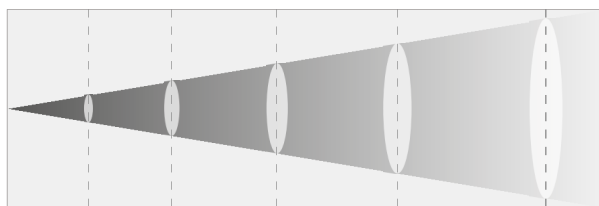

EK LIGHTS

litebarpro12Q

RGBW СВЕТОДИОДНАЯ ПЛАНКА С ОТОБРАЖЕНИЕМ ПИКСЕЛЕЙ

- 120Вт RGBW светодиод
- Цветовая температура: 5800K
- Технология ультралинейного диммирования с 4 кривыми
- Глубокие, насыщенные, идеально смешанные цвета для оформления стен и линейной заливки
- DMX управление

Цвета

Угол луча 22°

Расстояние (м)	1	3	5	7	10
Освещ-ть (люкс)	22320	2480	890	456	220
Освещ-ть (люкс)(фрост)	17820	1980	710	364	178

ФОТОМЕТРИЯ

Источник света	12X10Вт RGBW светодиод
Мощность	890 люкс @ 5 м
Цвет. температура	5800K
Срок службы светодиода	50000 ч
Угол луча	22°
Угол обзора	38°

КЛЮЧЕВЫЕ ОСОБЕННОСТИ

Цвет. система	RGBW
Строб	0-30 Гц
Диммирование	4 кривые диммирования

УПРАВЛЕНИЕ

Протокол	DMX
DMX каналы	4CH/ 6CH/ 10CH / 48CH /53CH
Подключение передачи данных	3-конт.(или 5-конт.) XLR In/Out для DMX подключение до 25шт.
Дисплей	OLED дисплей

Размеры	994 x 127 x 138 мм
Вес	5.3кг
Охлаждение	Конвекция
Корпус	Прочный литой корпус с черным матовым покрытием